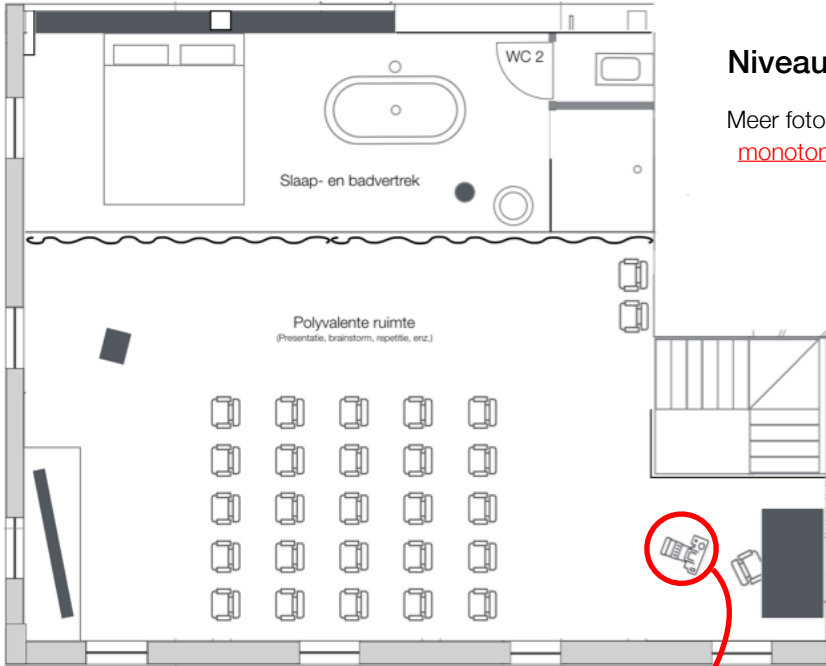

MONOTON

Tarief Creatieve Broedplaats

Onderstaand tarief (excl. BTW) geldt voor de terbeschikkingstelling van een bijzonder inspirerende duplex, verdeeld over twee ruimtes van 64 m². Aan de vergadertafel kunnen maximaal 16 stoelen, in de presentatieruimte kunnen er 32. Inbegrepen zijn het verbruik van water, koffie en thee, het gebruik van wifi, 75 inch flatscreen, flipchart en keuken. En ... de onvergetelijke indruk op uw gasten.

MONOTON

Niveau +5

Meer foto's op
monoton.be

MONOTON

Niveau +6

Meer foto's op monoton.be