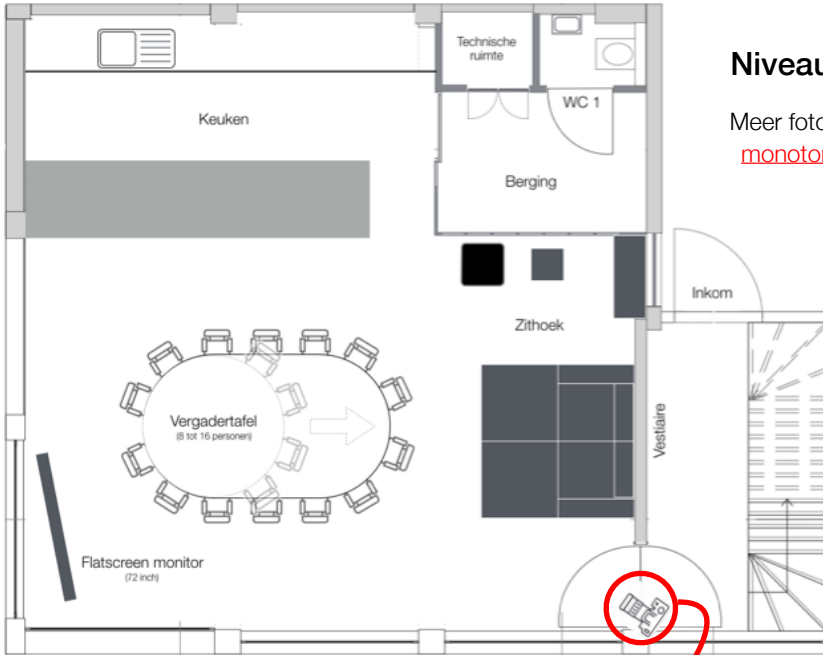

MONOTON

Niveau +5

Meer foto's op
monoton.be