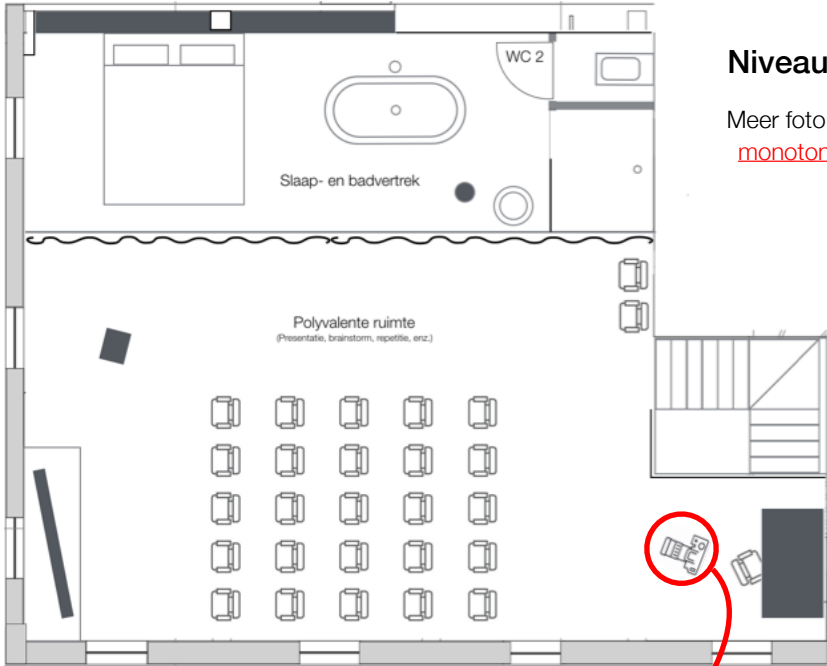

MONOTON

Niveau +6

Meer foto's op
monoton.be