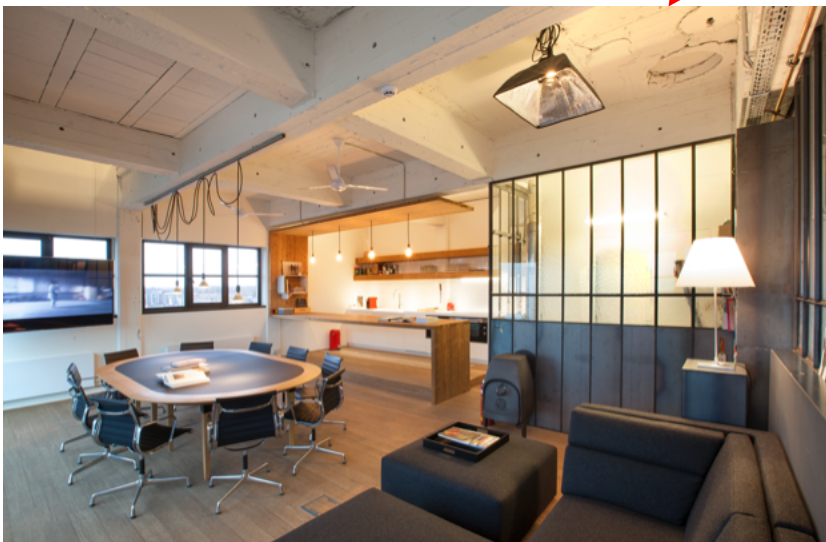

MONOTON

Niveau +5

Meer foto's op
monoton.be